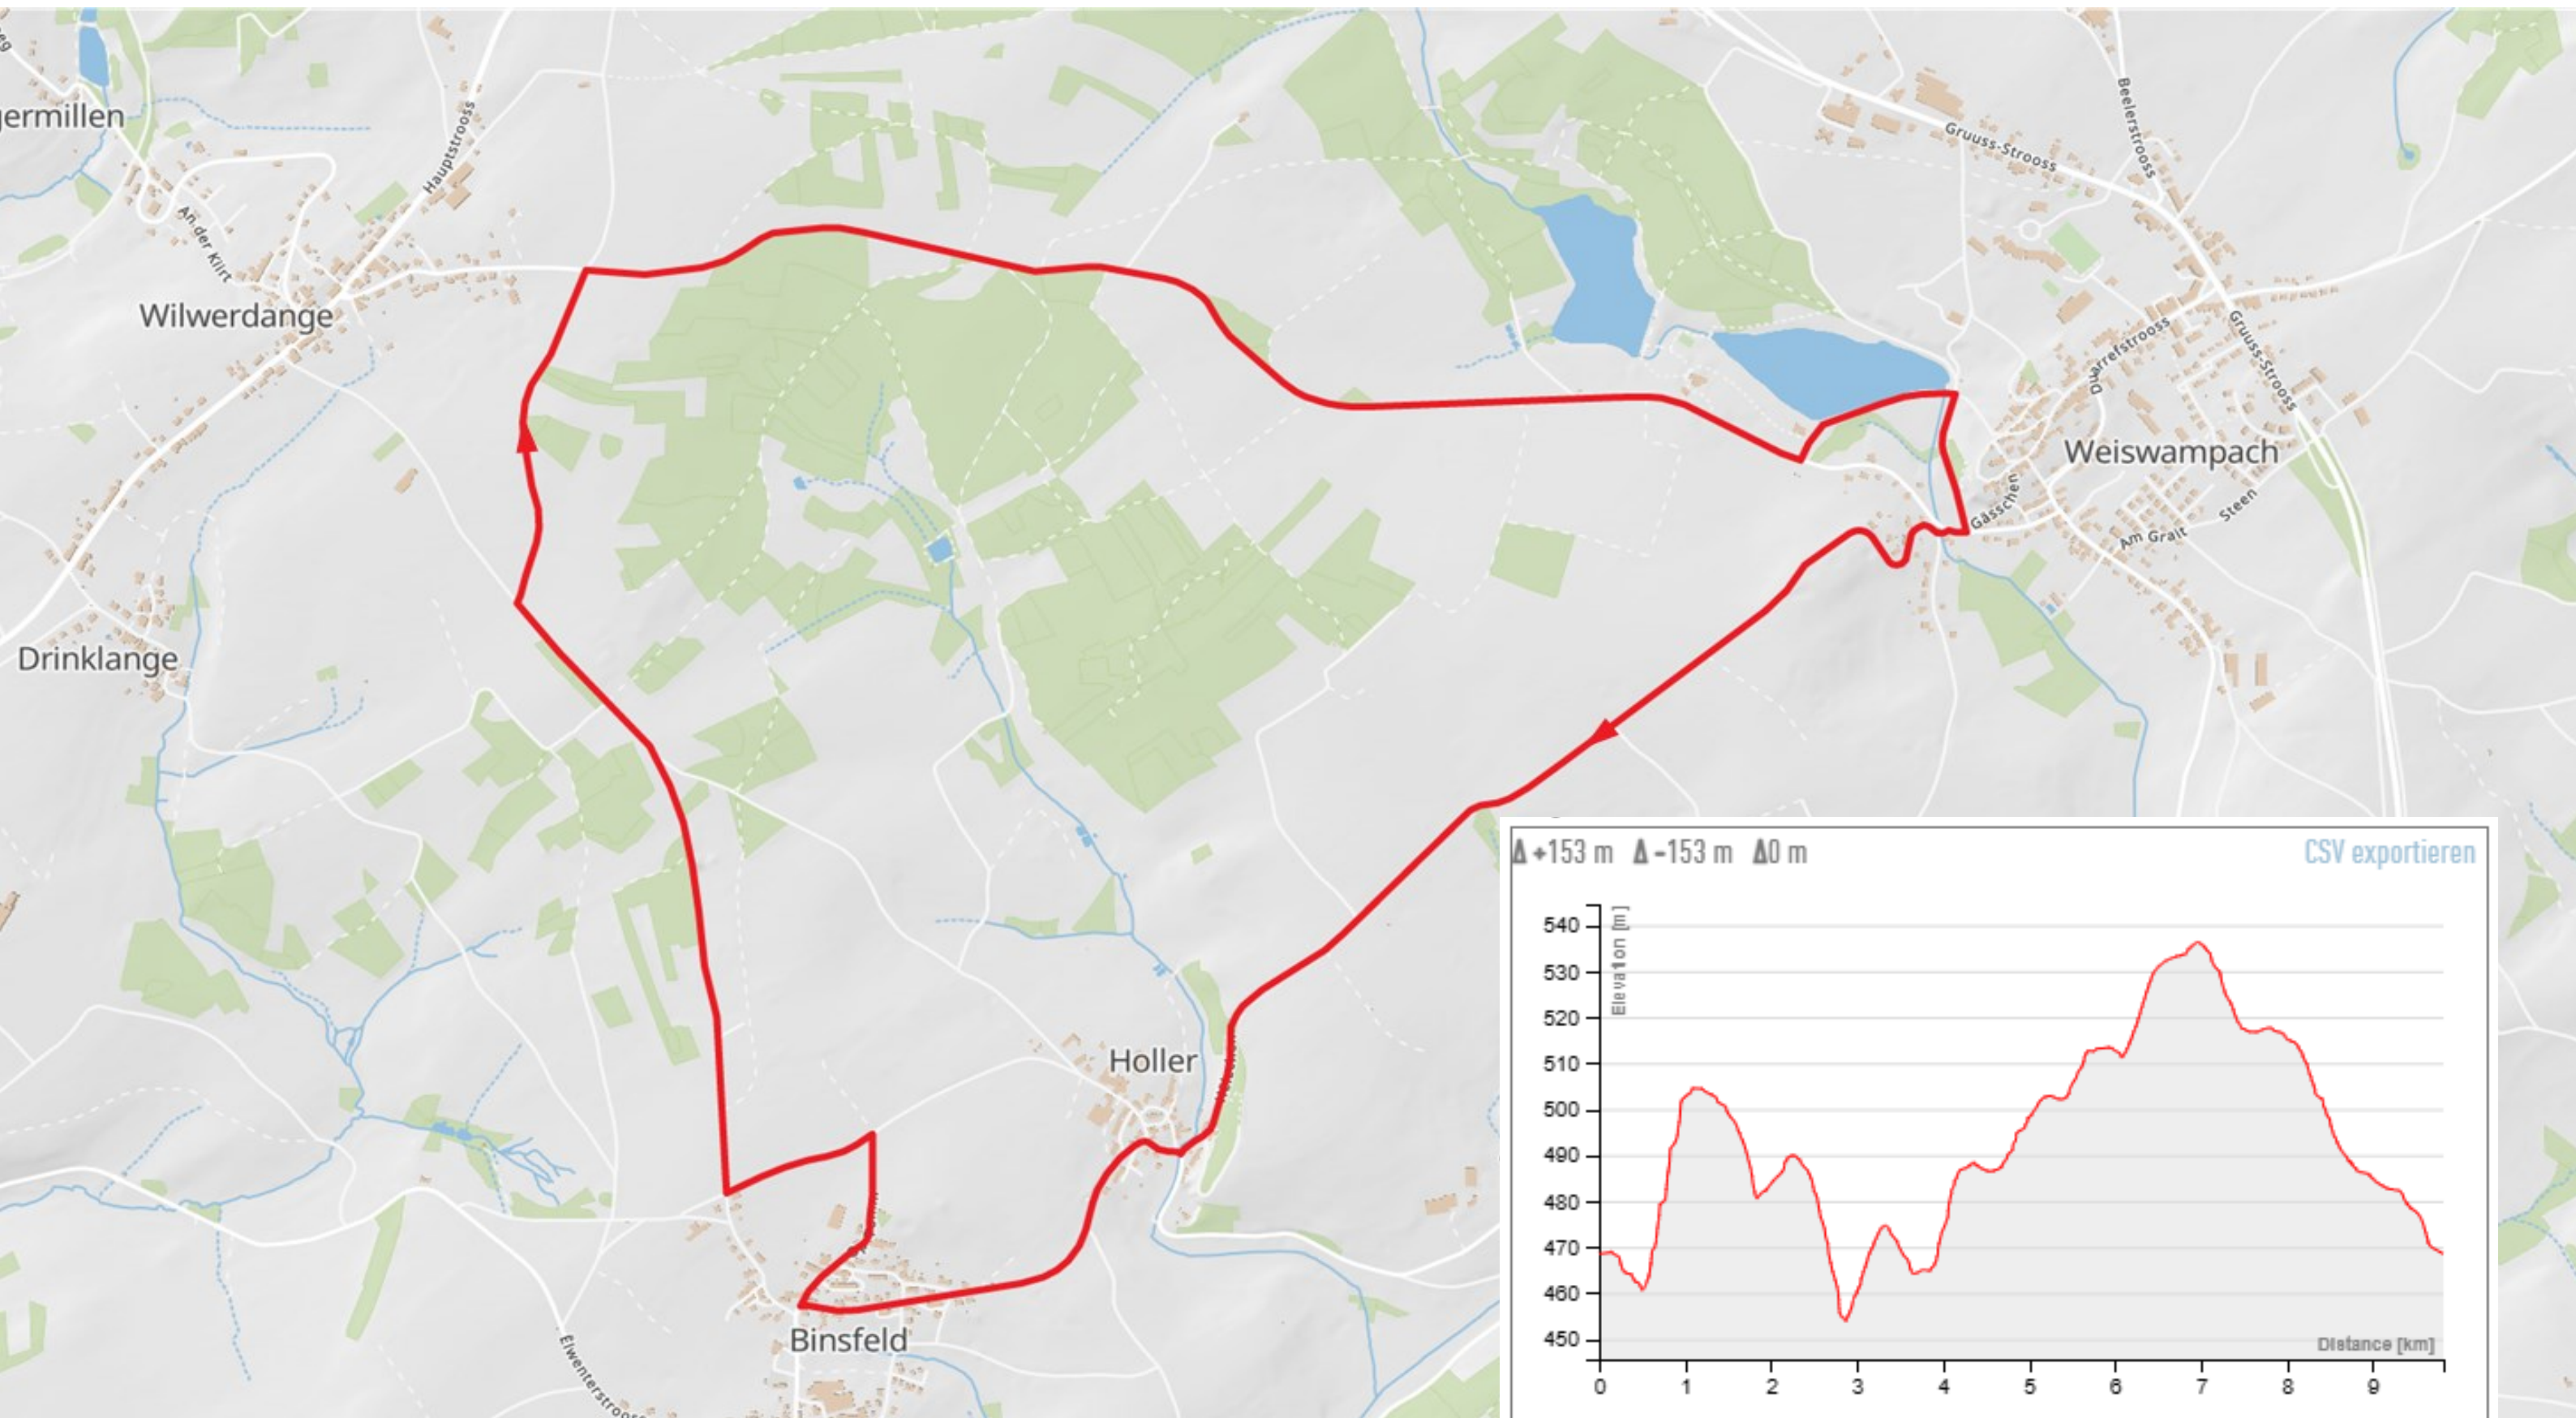

RELAY | DECOUVERTE | 1 LAP

400M

RELAY | DECOUVERTE | 1 LAP

WÄMPE
TRIATHLON

RELAY | DECOUVERTE | 1 LAP

2,6 KM

WÄMPE
TRIATHLON